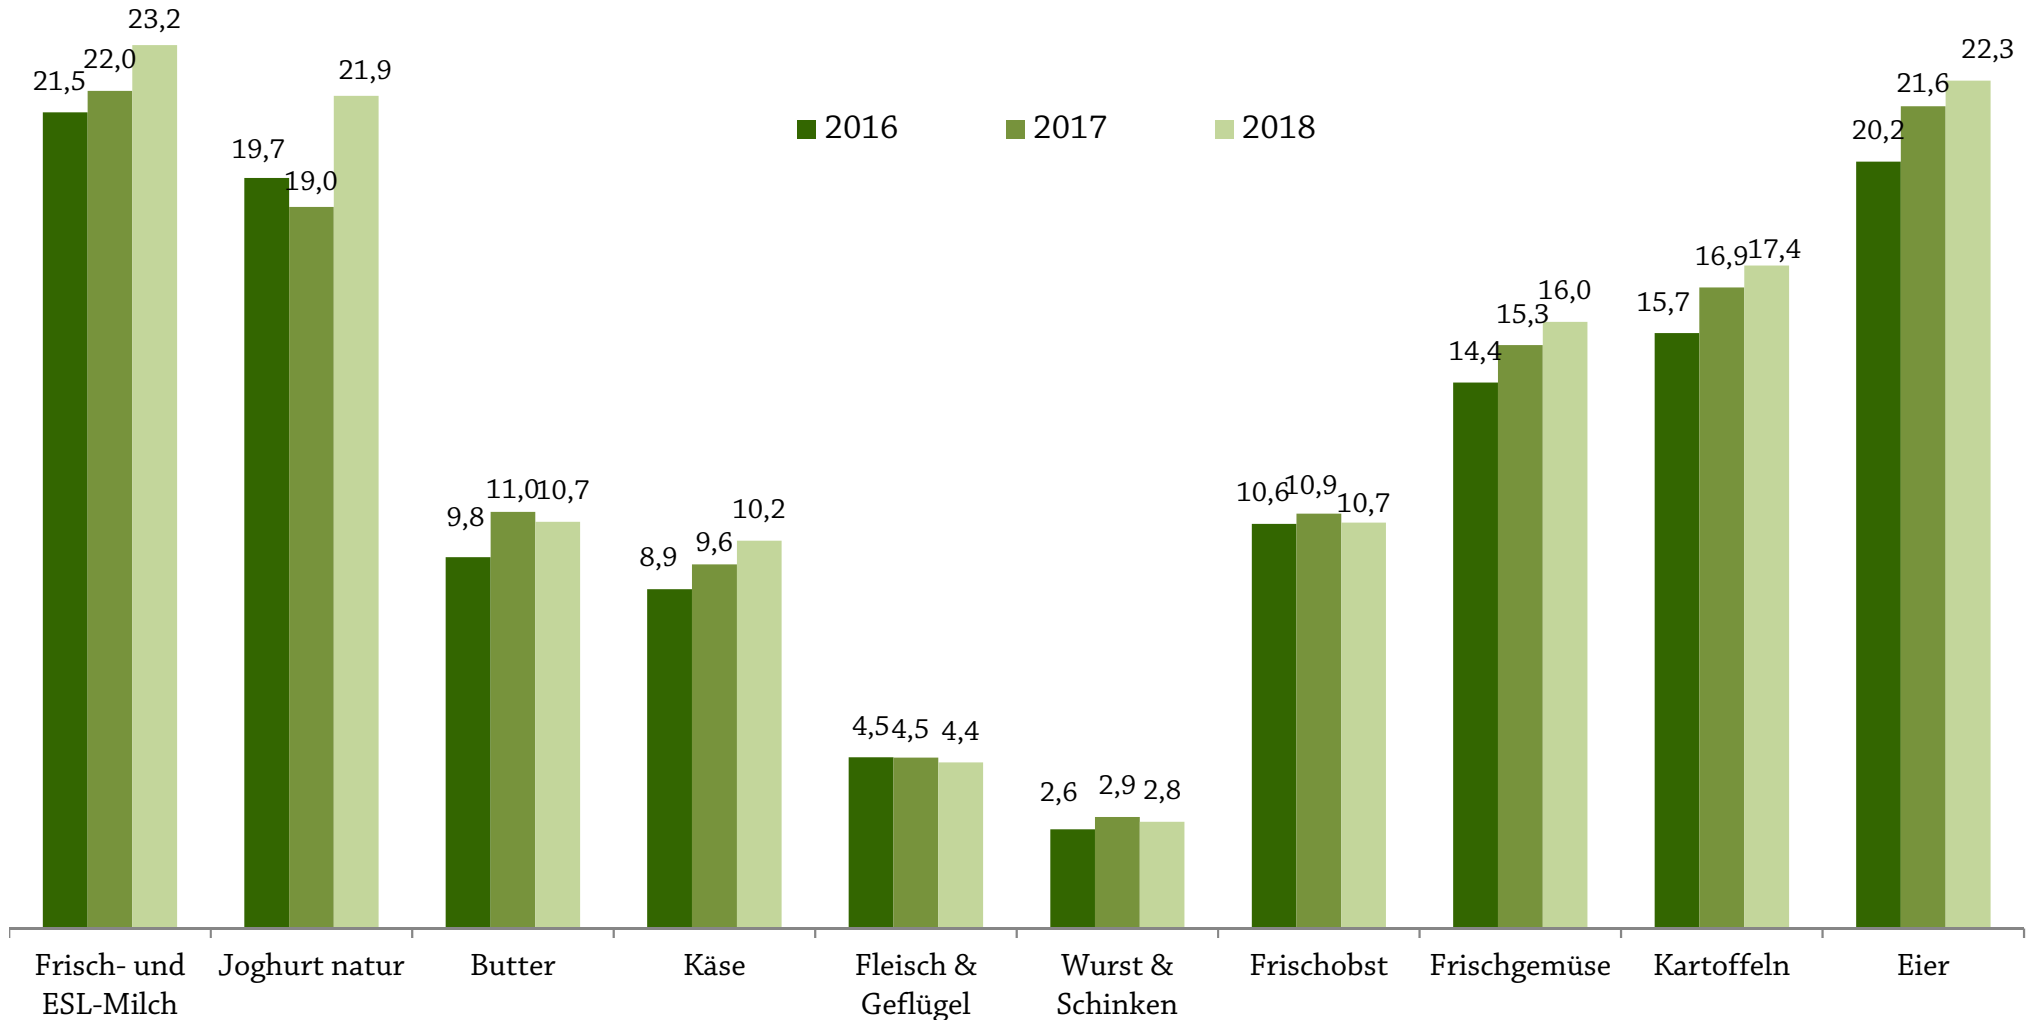

LEH ist wichtigste Einkaufsquelle für Bio

RollAMA Bioprodukte, mengenmäßige Marktanteile der Einkaufsquellen in Prozent

* Alle RollAMA Warengruppen: Weiße und Bunte Palette, Käse, Gelbe Fette, Fleisch & Geflügel, Wurst & Schinken, Frisch-/TK-/Sterilobst & -gemüse, Eier, Fertiggerichte, exkl. Brot

Top Bio-Umsatzbringer: Milch und Eier

LEH, Ranking nach Wert in 1.000 EUR

* Alle RollAMA Warengruppen: Weiße und Bunte Palette, Käse, Gelbe Fette, Fleisch & Geflügel, Wurst & Schinken, Frisch-/TK-/Sterilobst & -gemüse, Eier, Fertiggerichte, exkl. Brot

Bioanteile am Gesamtmarkt

Österreich hat vierthöchsten Bioanteil in Europa

Milch, Joghurt und Eier haben höchsten Bioanteil

wertmäßige Bio-Anteile der Einkäufe im LEH in Prozent

Bekanntheitsgrad AMA-Biosiegel und EU-Biozeichen