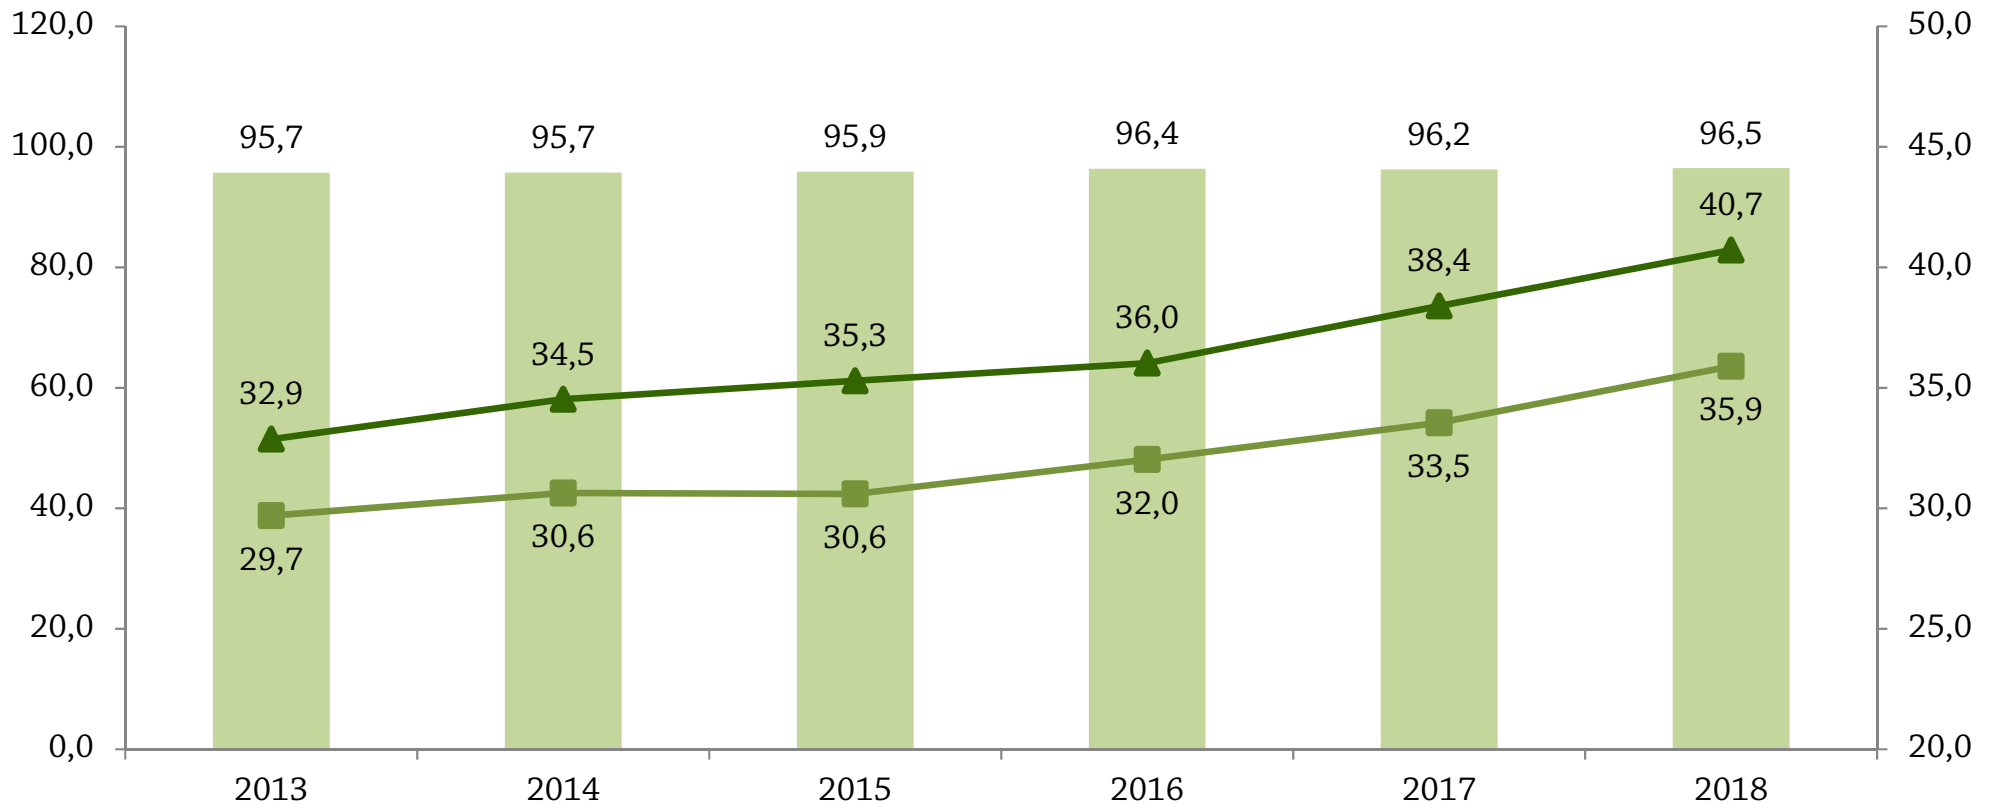

Fast jeder Österreicher kauft Bio

Lebensmitteleinzelhandel

■ Käuferreichweite in Prozent
■ Einkaufsfrequenz / Käuferhaushalt
▲ Intensität (Menge kg / Käuferhaushalt)

* Alle RollAMA Warengruppen: Weiße und Bunte Palette, Käse, Gelbe Fette, Fleisch & Geflügel, Wurst & Schinken, Frisch-/TK-/Sterilobst & -gemüse, Eier, Fertiggerichte, exkl. Brot