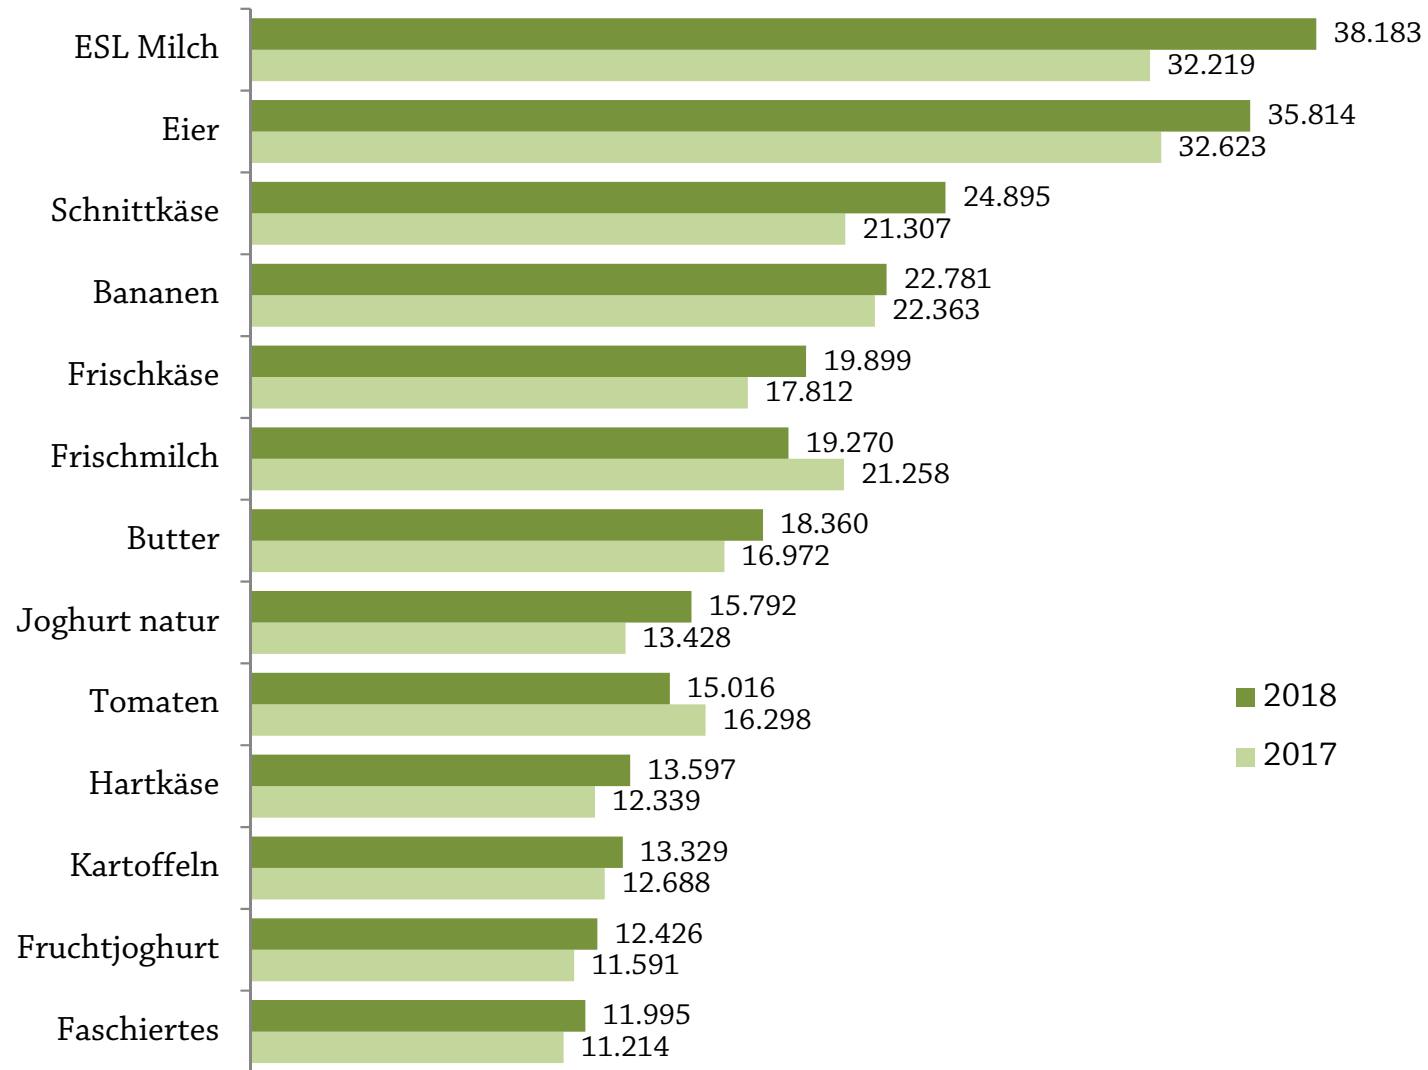

Jährliche Ausgaben für Bioprodukte

in Euro je Käuferhaushalt, RollAMA Total, LEH

* Alle RollAMA Warengruppen: Weiße und Bunte Palette, Käse, Gelbe Fette, Fleisch & Geflügel, Wurst & Schinken, Frisch-/TK-/Sterilobst & -gemüse, Eier, Fertiggerichte, exkl. Brot

Fast jeder Österreicher kauft Bio

Lebensmitteleinzelhandel

■ Käuferreichweite in Prozent
 ■ Einkaufsfrequenz / Käuferhaushalt
 ▲ Intensität (Menge kg / Käuferhaushalt)

* Alle RollAMA Warengruppen: Weiße und Bunte Palette, Käse, Gelbe Fette, Fleisch & Geflügel, Wurst & Schinken, Frisch-/TK-/Sterilobst & -gemüse, Eier, Fertiggerichte, exkl. Brot

LEH ist wichtigste Einkaufsquelle für Bio

RollAMA Bioprodukte, mengenmäßige Marktanteile der Einkaufsquellen in Prozent

* Alle RollAMA Warengruppen: Weiße und Bunte Palette, Käse, Gelbe Fette, Fleisch & Geflügel, Wurst & Schinken, Frisch-/TK-/Sterilobst & -gemüse, Eier, Fertiggerichte, exkl. Brot

Top Bio-Umsatzbringer: Milch und Eier

LEH, Ranking nach Wert in 1.000 EUR

* Alle RollAMA Warengruppen: Weiße und Bunte Palette, Käse, Gelbe Fette, Fleisch & Geflügel, Wurst & Schinken, Frisch-/TK-/Sterilobst & -gemüse, Eier, Fertiggerichte, exkl. Brot