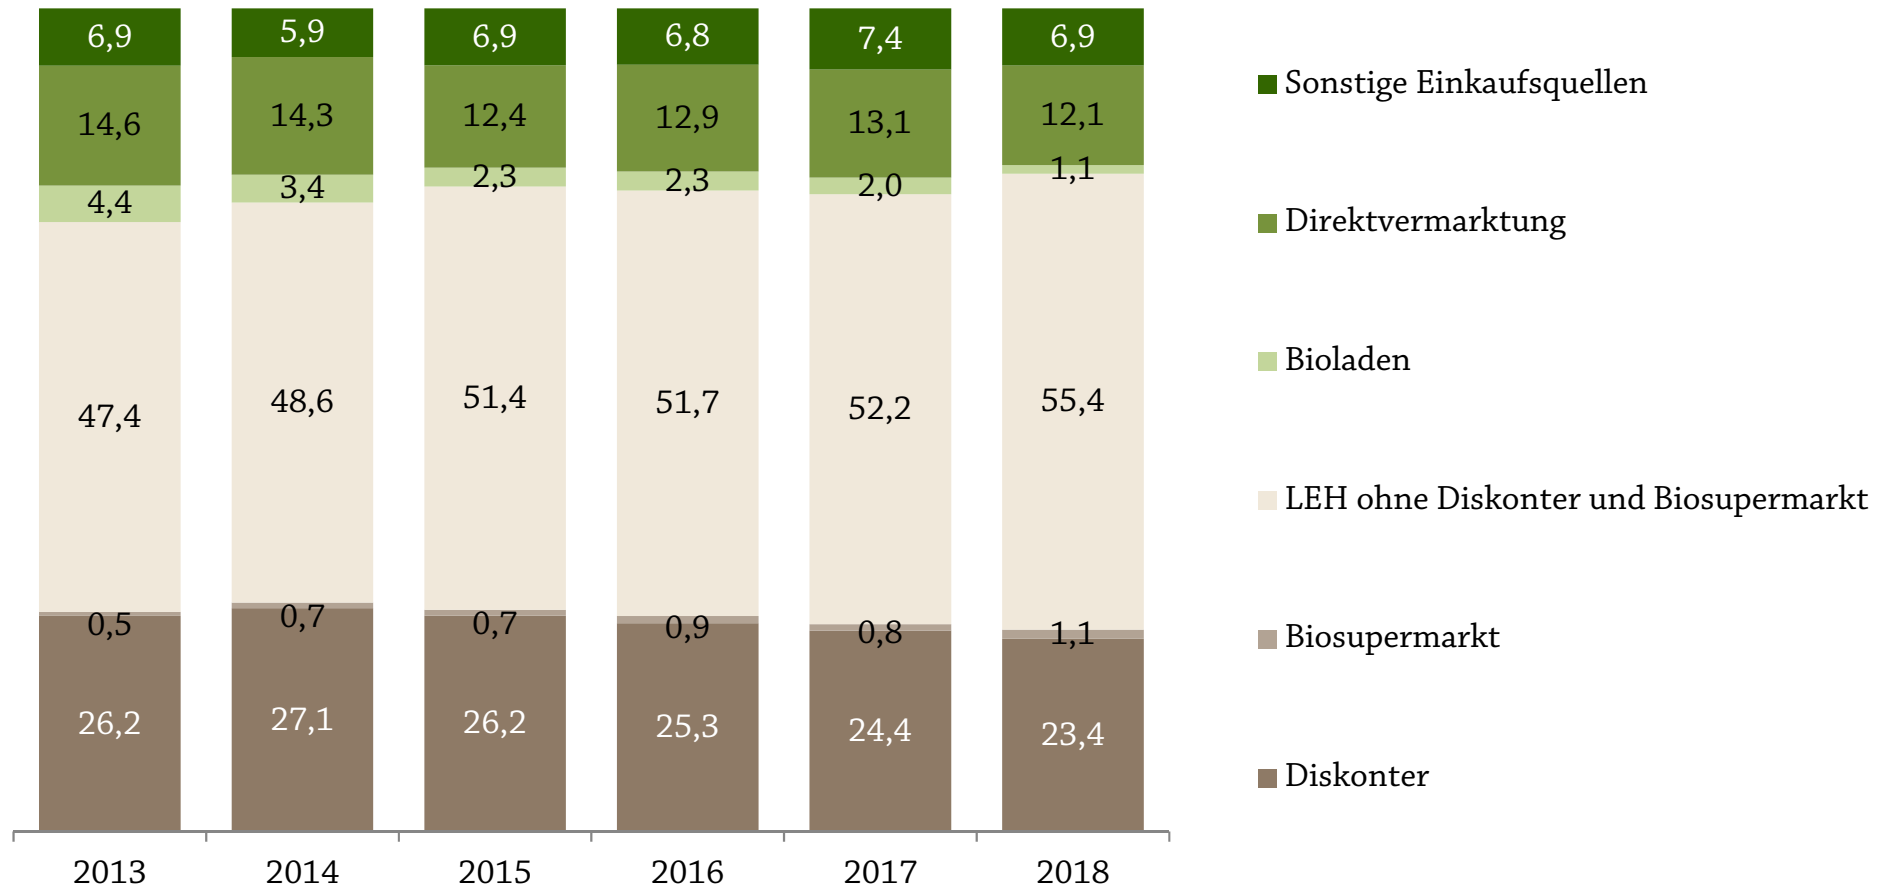

Jährliche Ausgaben für Bioprodukte

in Euro je Käuferhaushalt, RollAMA Total, LEH

* Alle RollAMA Warengruppen: Weiße und Bunte Palette, Käse, Gelbe Fette, Fleisch & Geflügel, Wurst & Schinken, Frisch-/TK-/Sterilobst & -gemüse, Eier, Fertiggerichte, exkl. Brot

Fast jeder Österreicher kauft Bio

Lebensmitteleinzelhandel

■ Käuferreichweite in Prozent
 ■ Einkaufsfrequenz / Käuferhaushalt
 ▲ Intensität (Menge kg / Käuferhaushalt)

* Alle RollAMA Warengruppen: Weiße und Bunte Palette, Käse, Gelbe Fette, Fleisch & Geflügel, Wurst & Schinken, Frisch-/TK-/Sterilobst & -gemüse, Eier, Fertiggerichte, exkl. Brot

LEH ist wichtigste Einkaufsquelle für Bio

RollAMA Bioprodukte, mengenmäßige Marktanteile der Einkaufsquellen in Prozent

* Alle RollAMA Warengruppen: Weiße und Bunte Palette, Käse, Gelbe Fette, Fleisch & Geflügel, Wurst & Schinken, Frisch-/TK-/Sterilobst & -gemüse, Eier, Fertiggerichte, exkl. Brot

Top Bio-Umsatzbringer: Milch und Eier

LEH, Ranking nach Wert in 1.000 EUR

* Alle RollAMA Warengruppen: Weiße und Bunte Palette, Käse, Gelbe Fette, Fleisch & Geflügel, Wurst & Schinken, Frisch-/TK-/Sterilobst & -gemüse, Eier, Fertiggerichte, exkl. Brot