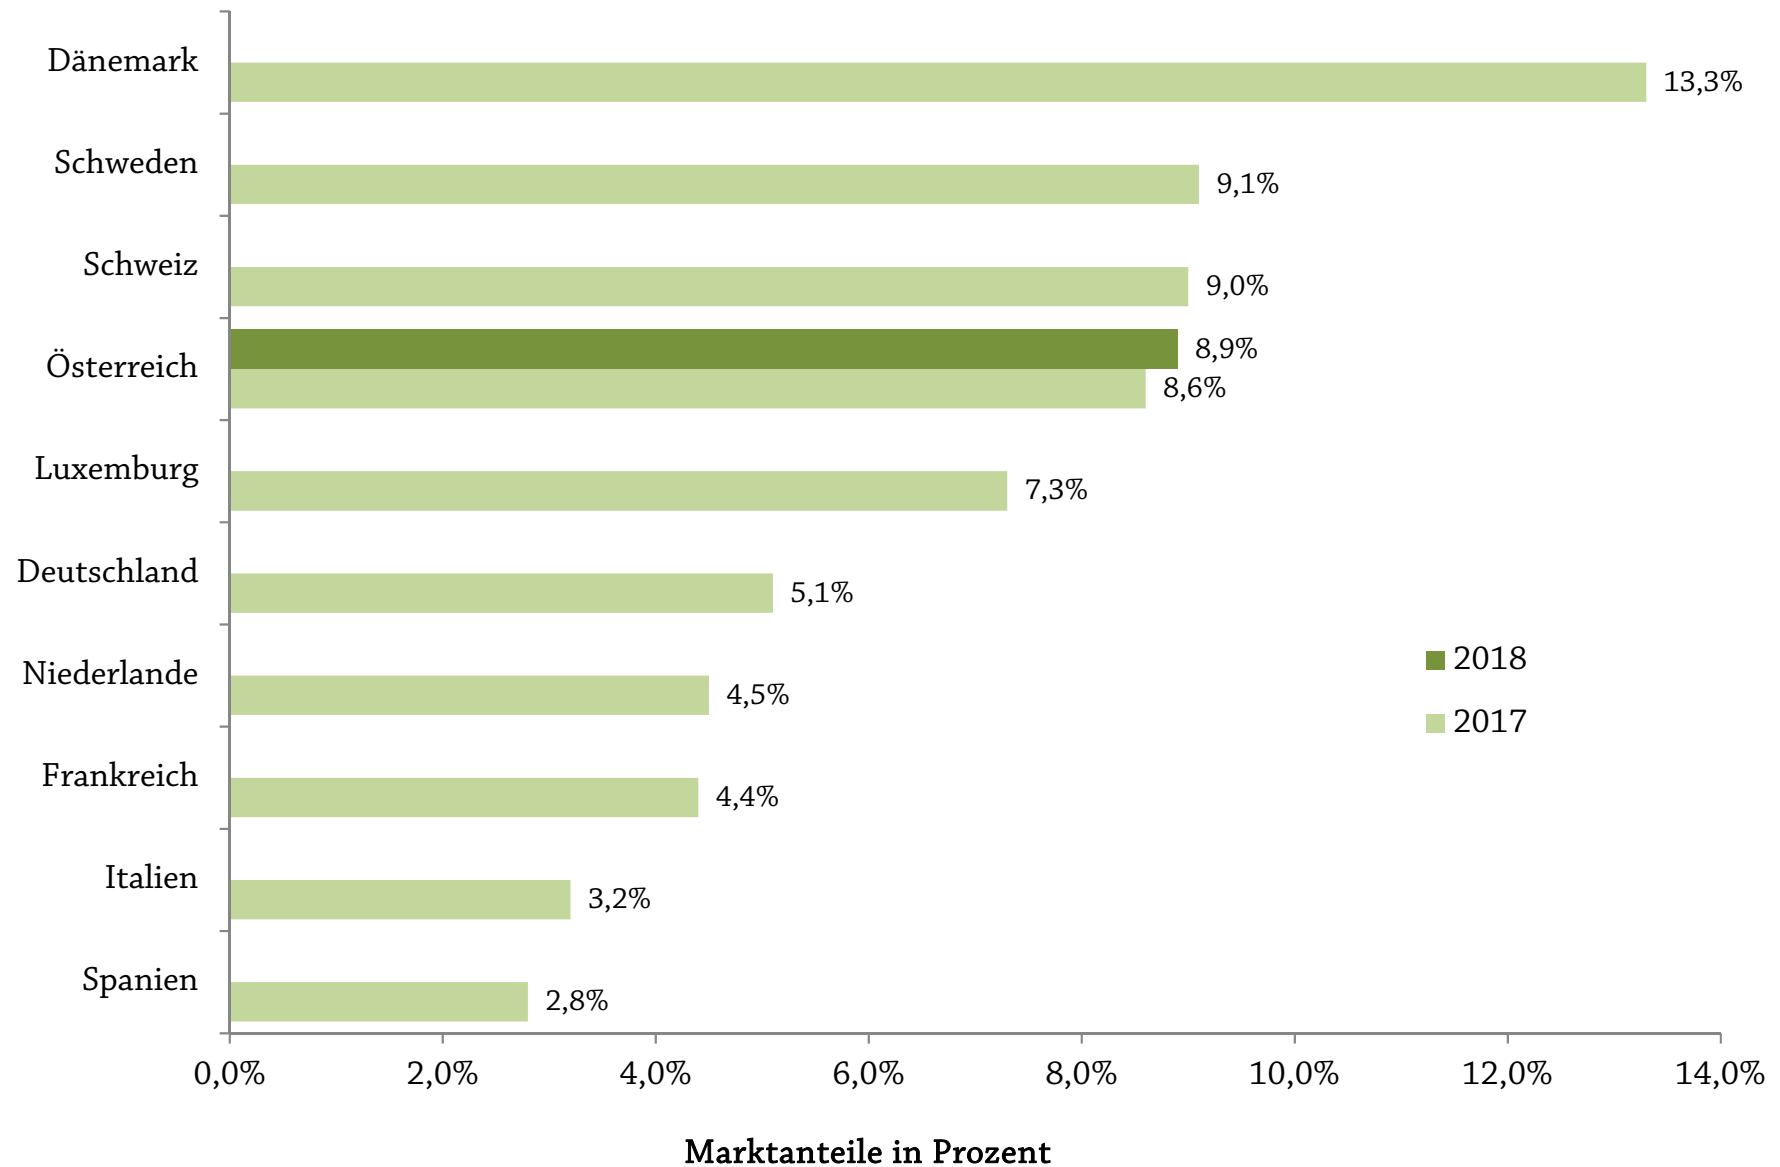

LEH ist wichtigste Einkaufsquelle für Bio

RollAMA Bioprodukte, mengenmäßige Marktanteile der Einkaufsquellen in Prozent

* Alle RollAMA Warengruppen: Weiße und Bunte Palette, Käse, Gelbe Fette, Fleisch & Geflügel, Wurst & Schinken, Frisch-/TK-/Sterilobst & -gemüse, Eier, Fertiggerichte, exkl. Brot

Top Bio-Umsatzbringer: Milch und Eier

LEH, Ranking nach Wert in 1.000 EUR

* Alle RollAMA Warengruppen: Weiße und Bunte Palette, Käse, Gelbe Fette, Fleisch & Geflügel, Wurst & Schinken, Frisch-/TK-/Sterilobst & -gemüse, Eier, Fertiggerichte, exkl. Brot

Bioanteile am Gesamtmarkt

Österreich hat vierthöchsten Bioanteil in Europa

Milch, Joghurt und Eier haben höchsten Bioanteil

wertmäßige Bio-Anteile der Einkäufe im LEH in Prozent

Bekanntheitsgrad AMA-Biosiegel und EU-Biozeichen