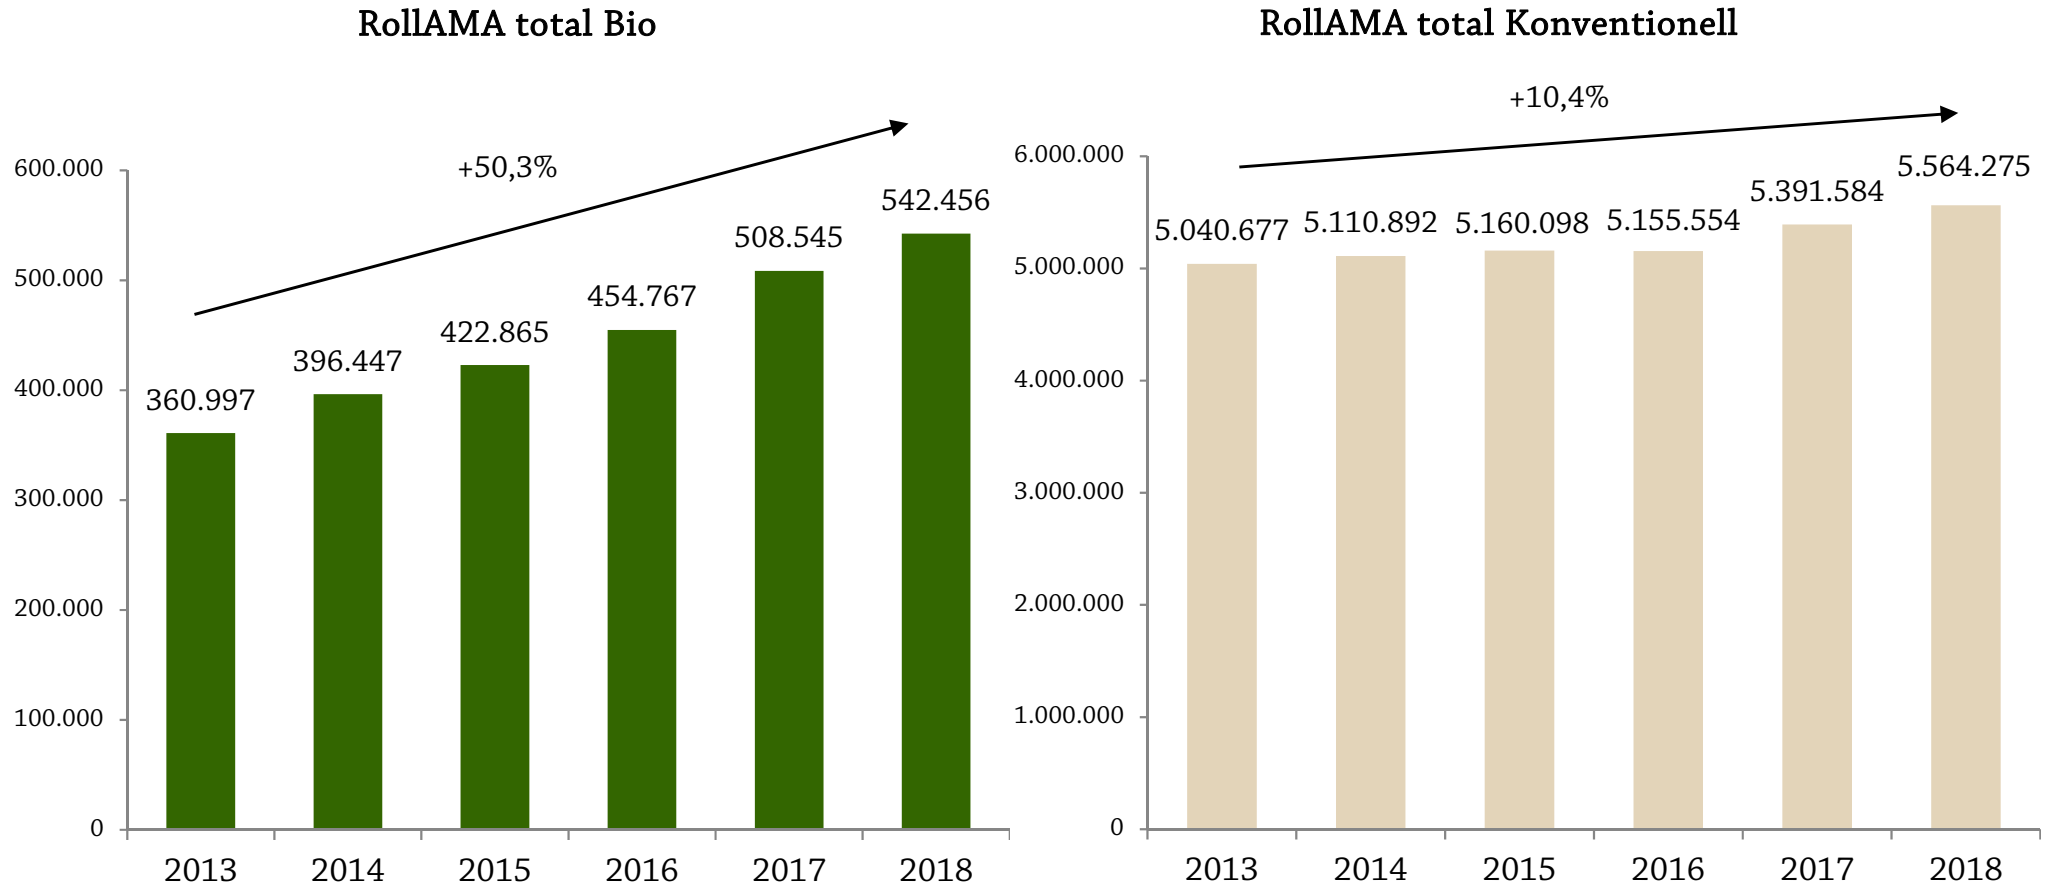

Marktentwicklung RollAMA Bioprodukte

Lebensmitteleinzelhandel

* Alle RollAMA Warengruppen: Weiße und Bunte Palette, Käse, Gelbe Fette, Fleisch & Geflügel, Wurst & Schinken, Frisch-/TK-/Sterilobst & -gemüse, Eier, Fertiggerichte, exkl. Brot

Bioumsätze wachsen stärker

Marktentwicklung Bio - Konventionell, Einkäufe Wert in 1.000 EUR im LEH

* Alle RollAMA Warengruppen: Weiße und Bunte Palette, Käse, Gelbe Fette, Fleisch & Geflügel, Wurst & Schinken, Frisch-/TK-/Sterilobst & -gemüse, Eier, Fertiggerichte, exkl. Brot