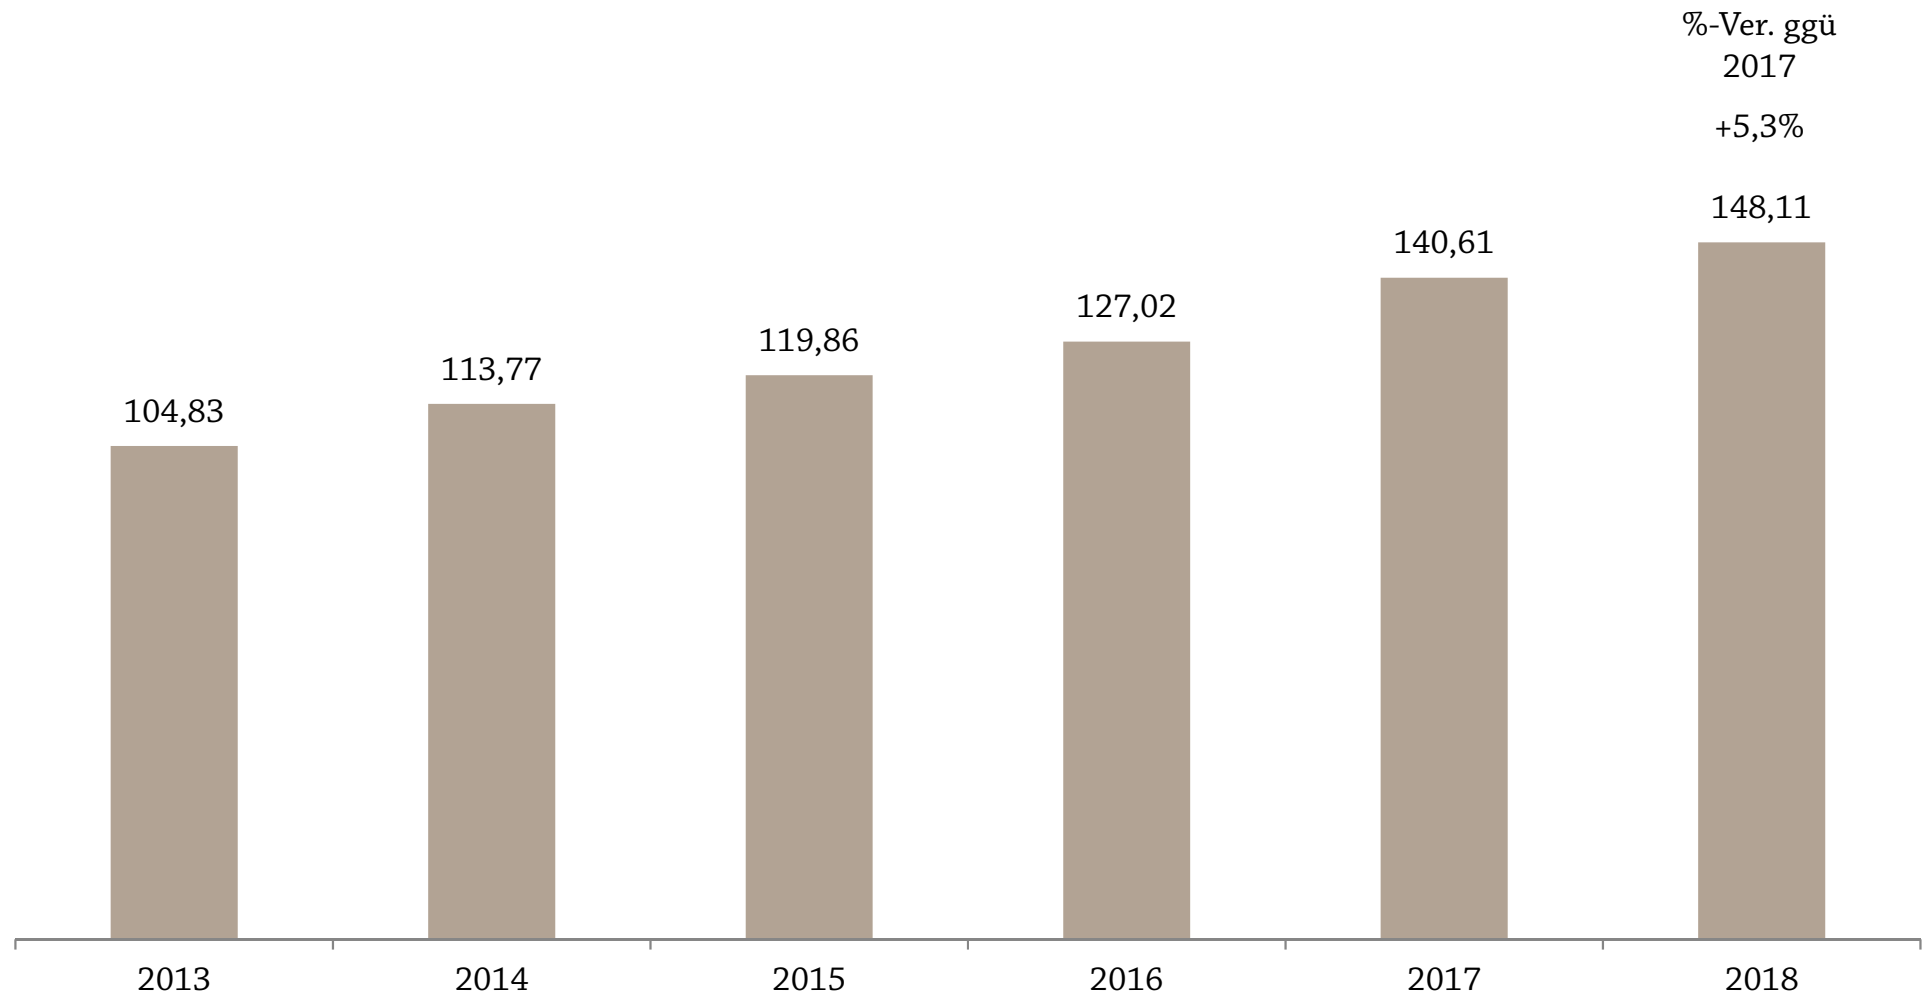

Bioumsätze wachsen stärker

Marktentwicklung Bio - Konventionell, Einkäufe Wert in 1.000 EUR im LEH

* Alle RollAMA Warengruppen: Weiße und Bunte Palette, Käse, Gelbe Fette, Fleisch & Geflügel, Wurst & Schinken, Frisch-/TK-/Sterilobst & -gemüse, Eier, Fertiggerichte, exkl. Brot

Jährliche Ausgaben für Bioprodukte

in Euro je Käuferhaushalt, RollAMA Total, LEH

* Alle RollAMA Warengruppen: Weiße und Bunte Palette, Käse, Gelbe Fette, Fleisch & Geflügel, Wurst & Schinken, Frisch-/TK-/Sterilobst & -gemüse, Eier, Fertiggerichte, exkl. Brot